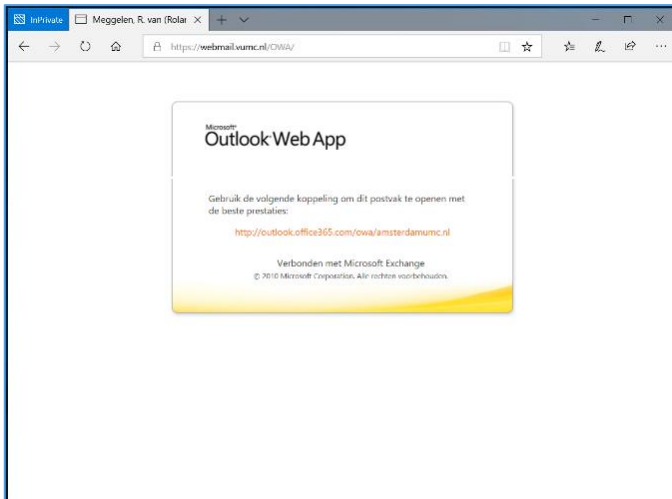

Vervolgens krijg je de loginpagina van Office 365 te zien. Log hier in met de volgende gegevens:

- Je Amsterdam UMC-e-mailadres (e.g. naam@amsterdamumc.nl - “naam” is in principe gelijk aan het deel van het mailadres dat nu voor @vumc.nl staat. (vb. e.bakker@amsterdamumc.nl). Je kunt je Amsterdam UMC-e-mailadres vinden in de telefoongids, onder ‘Mijn gegevens’.
- Het wachtwoord dat je ook gebruikte bij het aanmelden op de webmail van het VUmc.
- Klik op **Aanmelden**