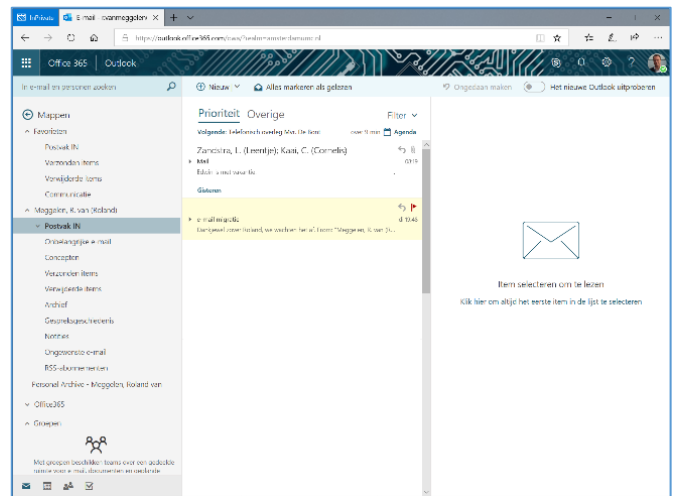

Je krijgt nu de vraag of je aangemeld wilt blijven. Vink het vakje aan naast “Dit niet meer opnieuw weergeven” en klik vervolgens op “Nee”.

Je bent nu ingelogd op de webmail-omgeving van Office 365.

Je kunt ook rechtstreeks inloggen op Office 365. Ga dan naar <http://outlook.office365.com>.

Heb je een snelkoppeling naar <http://webmail.vumc.nl> ?
Vervang deze dan voor <http://outlook.office365.com>

Als je na migratie een mail verstuurt, dan wordt dit verstuurd met je nieuwe Amsterdam UMC-e-mailadres. Na migratie blijf je gewoon mail ontvangen die naar je oude VUmc-e-mailadres verstuurd is.