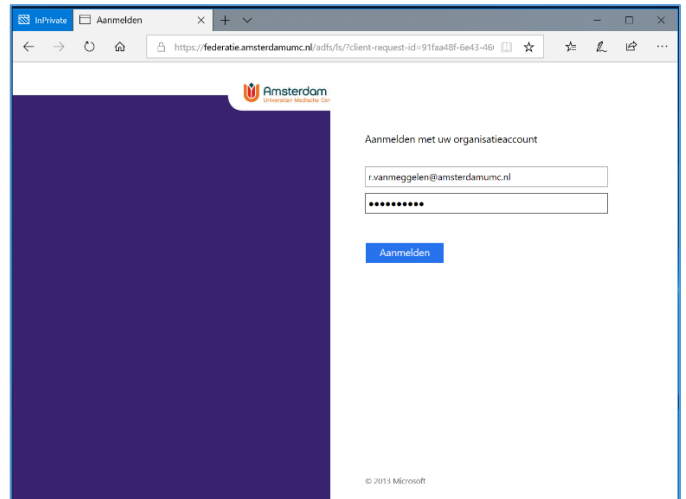

Vervolgens krijg je de loginpagina van Office 365 te zien. Log hier in met de volgende gegevens:

- Je Amsterdam UMC-e-mailadres (e.g. naam@amsterdamumc.nl - “naam” is in principe gelijk aan het deel van het mailadres dat nu voor @vumc.nl staat. (vb. e.bakker@amsterdamumc.nl). Je kunt je Amsterdam UMC-e-mailadres vinden in de telefoongids, onder ‘Mijn gegevens’.
- Het wachtwoord dat je ook gebruikte bij het aanmelden op de webmail van het VUmc.
- Klik op **Aanmelden**