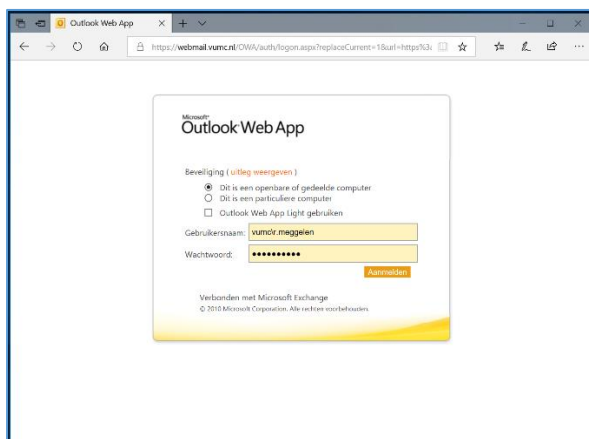

Inloggen op Outlook Webmail na migratie naar Amsterdam UMC (in Office 365)

Toelichting

Alle persoonsgebonden mailboxen van medewerkers van AMC en VUmc worden gemigreerd naar Office 365. Na migratie is je e-mailadres veranderd naar naam@amsterdamumc.nl en verandert ook het inloggen op webmail. In deze handleiding wordt uitgelegd op welke manier je kunt inloggen.

Verandering inloggen

Om in te loggen op webmail van het VUmc ga je naar <http://webmail.vumc.nl>. Na migratie werkt deze URL nog wel, alleen word je na inloggen doorgestuurd naar de inlogpagina van Office 365. Hieronder staat uitgelegd welke webpagina's je dan te zien krijgt.

Voer in je webbrowser <http://webmail.vumc.nl> in en log in met de bij jou bekende inloggegevens.

Na inloggen krijg je, als je bent gemigreerd naar Office 365, het onderstaande scherm te zien. Klik op de link “<https://outlook.office365.com/owa/amsterdamumc.nl>”